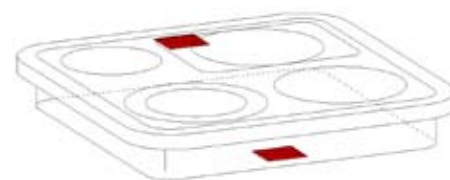

Här finns typskylten på Mieleles produkter

Till höger visas placering av modellbeteckning och serienummer på typskylten.

Serienumret är enbart siffrorna till höger om snedstrecket.

Tvättmaskiner, frontmatade
På insidan av luckan.

Tvättmaskiner, toppmatade
På insidan av topplocket.

Torktumlare
Ovanför luckan.

Diskmaskiner
Insidan av benet.

Diskmaskiner
På baksidan, upptill på luckans kant eller i sidan på luckan.

Fläktar
Insidan av fettfiltret.

Inbyggadsugnar
På insidan av luckan eller luckans kant.

Ångkokare
Ovanpå, på utsidan eller på insidan i kanten av ugnsutrymmet.

Hällar
Undertill i hällens framkant eller på hällen längst bak.

Här finns typskylten på Miele's produkter