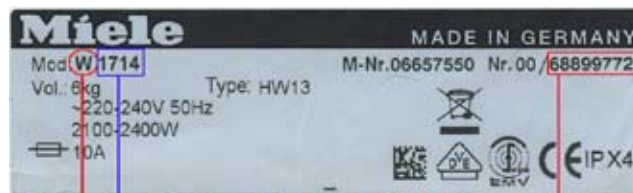

Här finns typskylten på Mieleles produkter

Till höger visas placering av modellbeteckning och serienummer på typskylten.

Serienumret är enbart siffrorna till höger om snedstrecket.

Tvättmaskiner, frontmatade
På insidan av luckan.

Inbyggadsugnar
På insidan av luckan eller luckans kant.

Ångkokare
Ovanpå, på utsidan eller på insidan i kanten av ugnsutrymmet.

Hällar
Undertill i hällens framkant eller på hällen längst bak.

Här finns typskylten på Miele's produkter

Till höger visas placering av modellbeteckning och serienummer på typskylten.

Serienumret är enbart siffrorna till höger om snedstrecket.

Produktbeteckning Serienummer
Modellbeteckning

Kyl/frys-kombinationer
I dörrfodret.