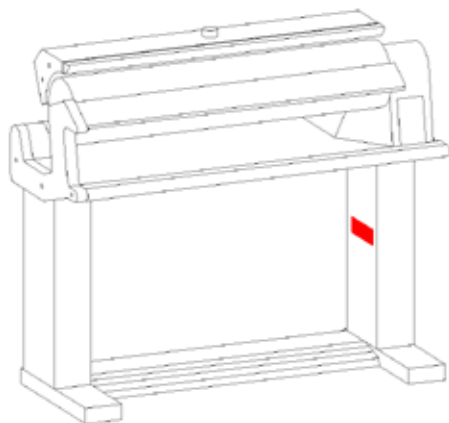

Här finns typskylten på Mieleles produkter

Till höger visas placering av modellbeteckning och serienummer på typskylten.

Serienumret är enbart siffrorna till höger om snedstrecket.

Tvättmaskiner, frontmatade
På insidan av luckan.

Tvättmaskiner, toppmatade
På insidan av topplocket.

Torktumlare
Ovanför luckan.

Diskmaskiner
Insidan av benet.

Diskmaskiner
På baksidan, upptill på luckans kant eller i sidan på luckan.

Fläktar
Insidan av fettfiltret.

Inbyggadsugnar
På insidan av luckan eller luckans kant.

Ångkokare
Ovanpå, på utsidan eller på insidan i kanten av ugnsutrymmet.

Hällar
Undertill i hällens framkant eller på hällen längst bak.

Här finns typskylten på Miele's produkter