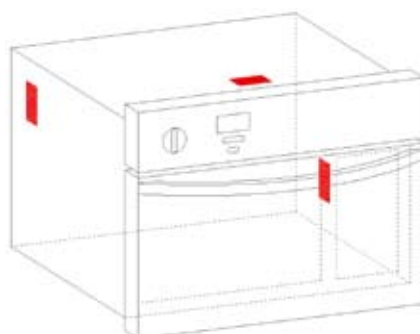

Här finns typskylten på Mieleles produkter

Till höger visas placering av modellbeteckning och serienummer på typskylten.

Serienumret är enbart siffrorna till höger om snedstrecket.

Tvättmaskiner, frontmatade
På insidan av luckan.

Tvättmaskiner, toppmatade
På insidan av topplocket.

Torktumlare
Ovanför luckan.

Diskmaskiner
Insidan av benet.

Diskmaskiner
På baksidan, upptill på luckans kant eller i sidan på luckan.

Fläktar
Insidan av fettfiltret.

Inbyggadsugnar
På insidan av luckan eller luckans kant.

Ångkokare
Ovanpå, på utsidan eller på insidan i kanten av ugnsutrymmet.

Hällar
Undertill i hällens framkant eller på hällen längst bak.

Här finns typskylten på Miele's produkter